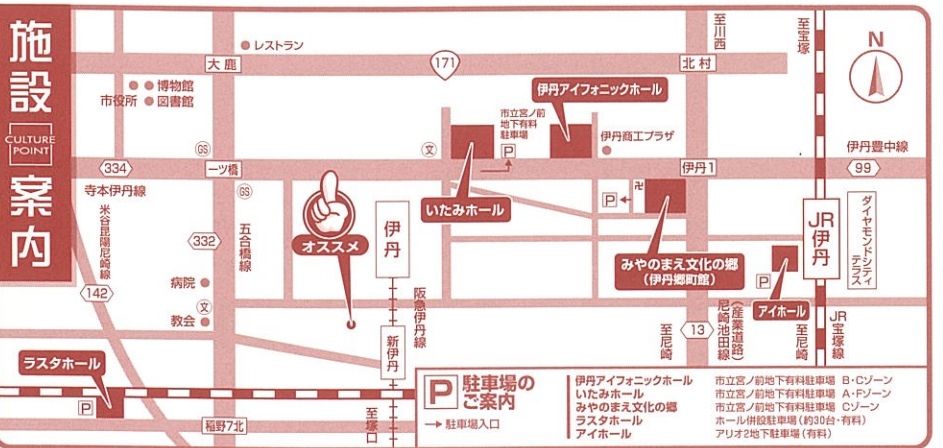

柿衛文庫

柿衛文庫名品展
俳諧の美一芭蕉・鬼貫・蕪村

9月9日(土)～10月29日(日)

のじぎく兵庫国体を記念して、芭蕉筆「古池や」句短冊をはじめ、柿衛文庫の名品を一堂に展示します。

■記念対談
 10月9日(月・祝)
 「俳人の目 科学者の目」
 有馬朗人氏・岡田節人氏
 [聴講無料]
 ■講座
 10月14日(土)「鬼貫と柿衛文庫」
 神戸女子短期大学教授
 入江昌明氏
 [要受講料]
 (問)柿衛文庫 072-782-0244

私のオススメ!

ブルーランジェリー グリム

阪急伊丹駅から南へ歩いて1分。主観公園の緑を横手に見ながら進むと、クリーム色のれん(?)を出した赤いテント屋根が見えてきます。店内には、棚に所狭しとパンが並べられ、焼きたての匂いに食欲がそそられます。特に、ケーキに負けないばかりのデニッシュパンは、旬の果物に彩られ、お店の売れっ子パンです。食パンはライ麦パンや、いろいろな穀物が入った十穀食パンとレパートリー多し。愛犬と散歩しながら、通りを面したカウンター越しにパンを購入できるのは、ここだけの技。(伊丹市在住、F.N様より)

伊丹市西台3丁目7-27
 TEL:072-779-8173
 営業時間:7:45～19:30
 定休日:火曜日

工芸センター

「明治のヴィジュアル・ジャーナリズム」

明治期の京都・大阪では、新聞・雑誌が各種発行され、なかでも漫画や風刺画を載せた雑誌は人気を博しました。今回の風刺画講座では、「ヴィジュアル・ジャーナリズム」と銘打ち、明治期のジャーナリズムの勃興と活況を呈した関西の風刺雑誌事情を紐解いていきます。同時期に開催する「明治大阪の錦絵新聞」と所蔵品展IIのビゴがさらに面白くなること間違いなし!!