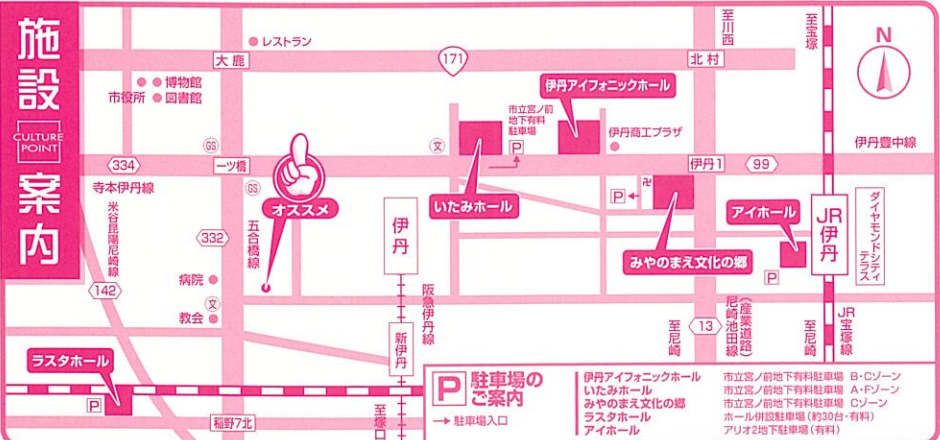

ラスタホール春の講座

Table with 4 columns: 講座名, 曜日・回数, 時間, 受講料. Lists various courses like 'はじめての古文書', 'アロマセラピー', '水彩色えんぴつで描こう'.

受付 4/3(月)午前9時から

お電話にて受付。先着順。定員になり次第締め切り。

☆まだまだあるラスタホールの講座☆

その他の講座については中面をご覧ください。

お申込み・お問合せ ラスタホール(伊丹市立生涯学習センター) TEL 072-781-8877

水彩色えんぴつで描こう

初心者のための太極拳講座

おしゃべりニット

アイフォニック地球音楽シリーズ117

『歌う、舞う、打つ、佐渡の郷土芸能』

5月20日(土) 19:00

出演:湊若松会鬼組・寺田太神楽保存会ほか

ゆたかな自然に恵まれた「米どころ」新潟県の佐渡島では、「日本の縮図」といわれるほど多様な郷土芸能が日常生活の中に息づいています。

2006伊丹国際クラフト展 テーマ「酒器・酒盃台」 作品募集中!

毎年国内はもちろん広く海外からも応募があり、国際公募展として定着してきました伊丹国際クラフト展、今年の主題は「酒器・酒盃台」です。

2004伊丹国際クラフト展大賞作品 水野俊彦氏 OCO

応募締切り:8月4日(金) 登録料:一般:7点まで 8,000円 学生:7点まで 4,000円 賞:大賞[1名]600,000円・伊丹賞[1名]400,000円など、計12名。