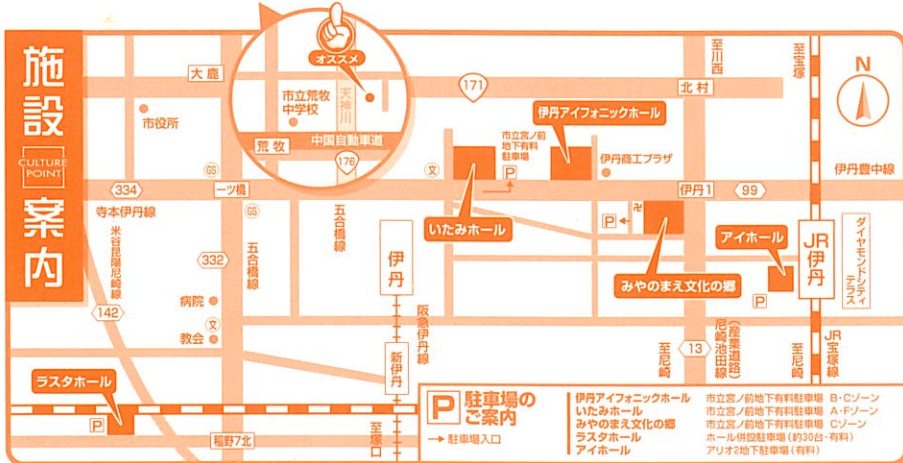

私のオススメ!
荒牧バラ公園
世界のバラ約250種1万本が南欧風のおしゃれな園内一帯に咲き乱れます...