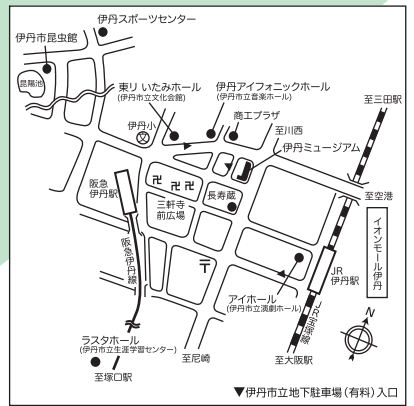

アイホールの
アイちゃん

伊丹市昆虫館の
ちょうこ

なりまってみよう!

@各施設で

9/8(日) ~ 11/10(日)
一緒に写真を撮ろう!

各施設に等身大キャラクターパネルが出現!
~ 10/31(木)

SNSで「#財団キャラまつり」
「#いたみ文化・スポーツ財団」をつけて投稿

なつかしの“フレ風”
限定シールプレゼント!

裏にはキャラの
まめちしきが!?

全8種類
(7種+とくべつ1種)

4枚以上集めて
市立伊丹ミュージアムへ!
とくべつシールをゲットしよう

つくってみよう!

@ご自宅で

ぬりえ

ちょうちん
ペーパークラフト

各施設WEBサイトから
ダウンロードできるよ

みつけてみよう!

@東りいたみホール、市立伊丹ミュージアム

10/21(月) ~ 11/10(日)
東りいたみホールのガラス面に
キャラクターが!?
どこにいるか、みんなでみつけてみよう!

11/1(金) ~ 11/10(日)
市立伊丹ミュージアムに
すべてのキャラクターが大集合!
どこにいるか探してみよう

<問い合わせ>

公益財団法人いたみ文化・スポーツ財団

東りいたみホール	072-778-8788	9:00~21:30・火休
アイホール	072-782-2000	9:00~22:00・火休
伊丹アイフォニックホール	072-780-2110	9:00~22:00・水休
市立伊丹ミュージアム	072-772-5959	10:00~18:00・月休
ラストホール	072-781-8877	9:00~21:00(日~17:00)・火休
図書館南分館	072-781-7333	9:30~19:00(土日~17:00)・火・月末休
伊丹市昆虫館	072-785-3582	9:30~16:00・火休
伊丹スポーツセンター	072-783-5613	9:00~20:00