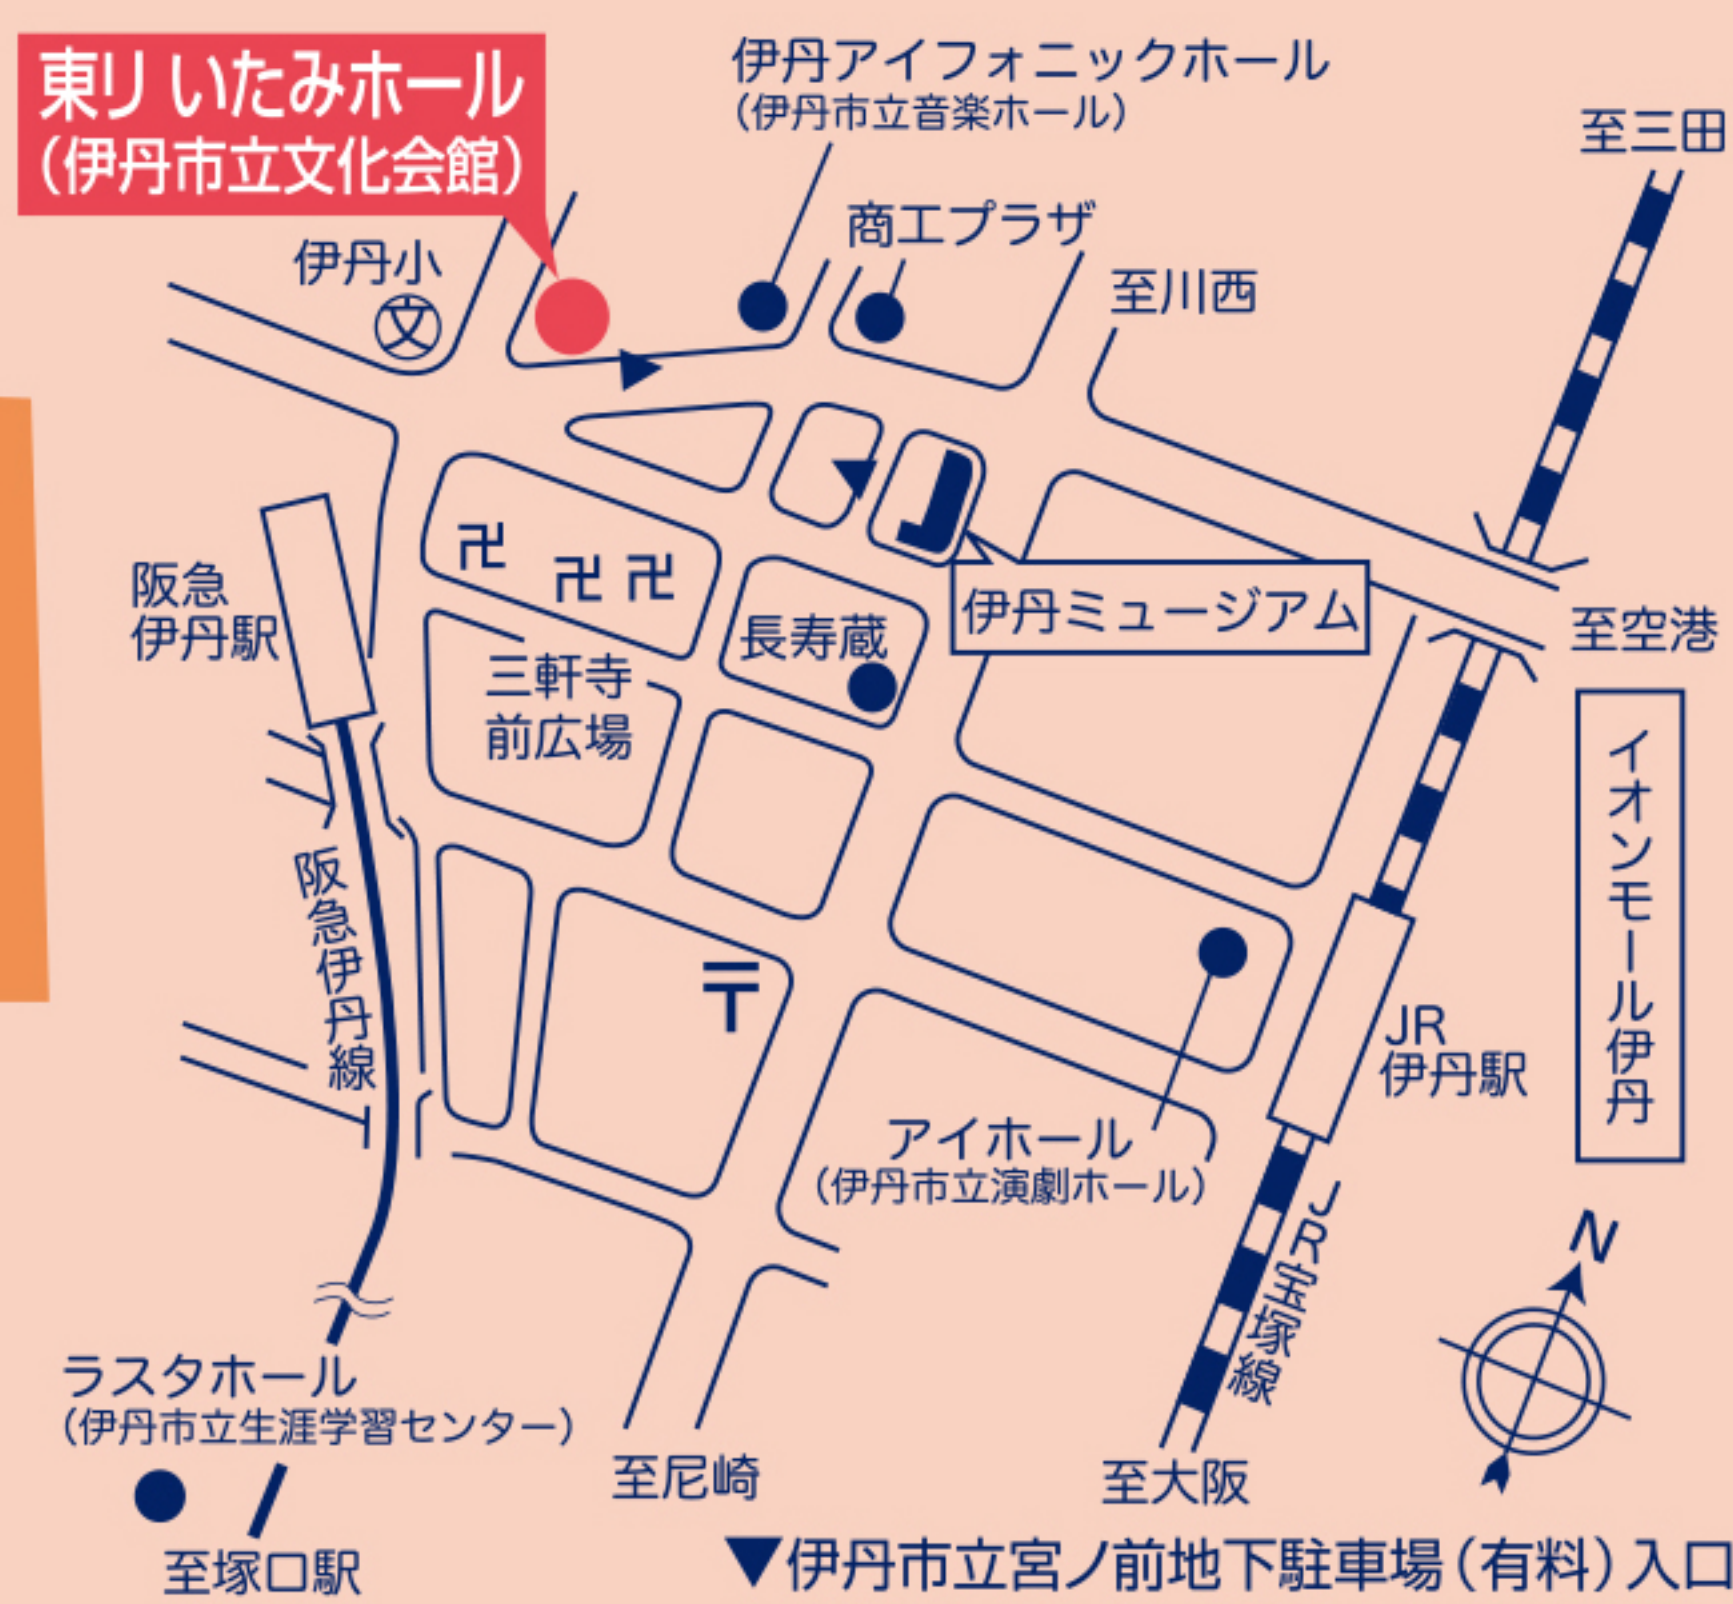

桂米朝一門会

2024年1月12日金 (開場 18:00) 開演 18:30

東りいたみホール大ホール (伊丹市立文化会館)

阪急伊丹駅より北へ徒歩約3分 JR伊丹駅より西へ徒歩約8分

鑑賞de
寄席!
itami

月亭	桂	桂	桂	桂	桂	番組
八	米	南	吉	小	弥	
方	團	光	弥	鯛	つ	
	治	光	弥	鯛	こ	

料金 3,500円【全席指定・1階席】※当日500円増、消費税込
※1階席のみの販売となります。2階席の販売はございません。

※前売券完売の場合、当日券の販売は致しません。
※就学前のお子様のご入場はご遠慮ください。
※車椅子席は東りいたみホールでの取り扱いです。
※演目は当日のお楽しみ。
※一部公演内容に変更が生じる場合がございます。予めご了承ください。