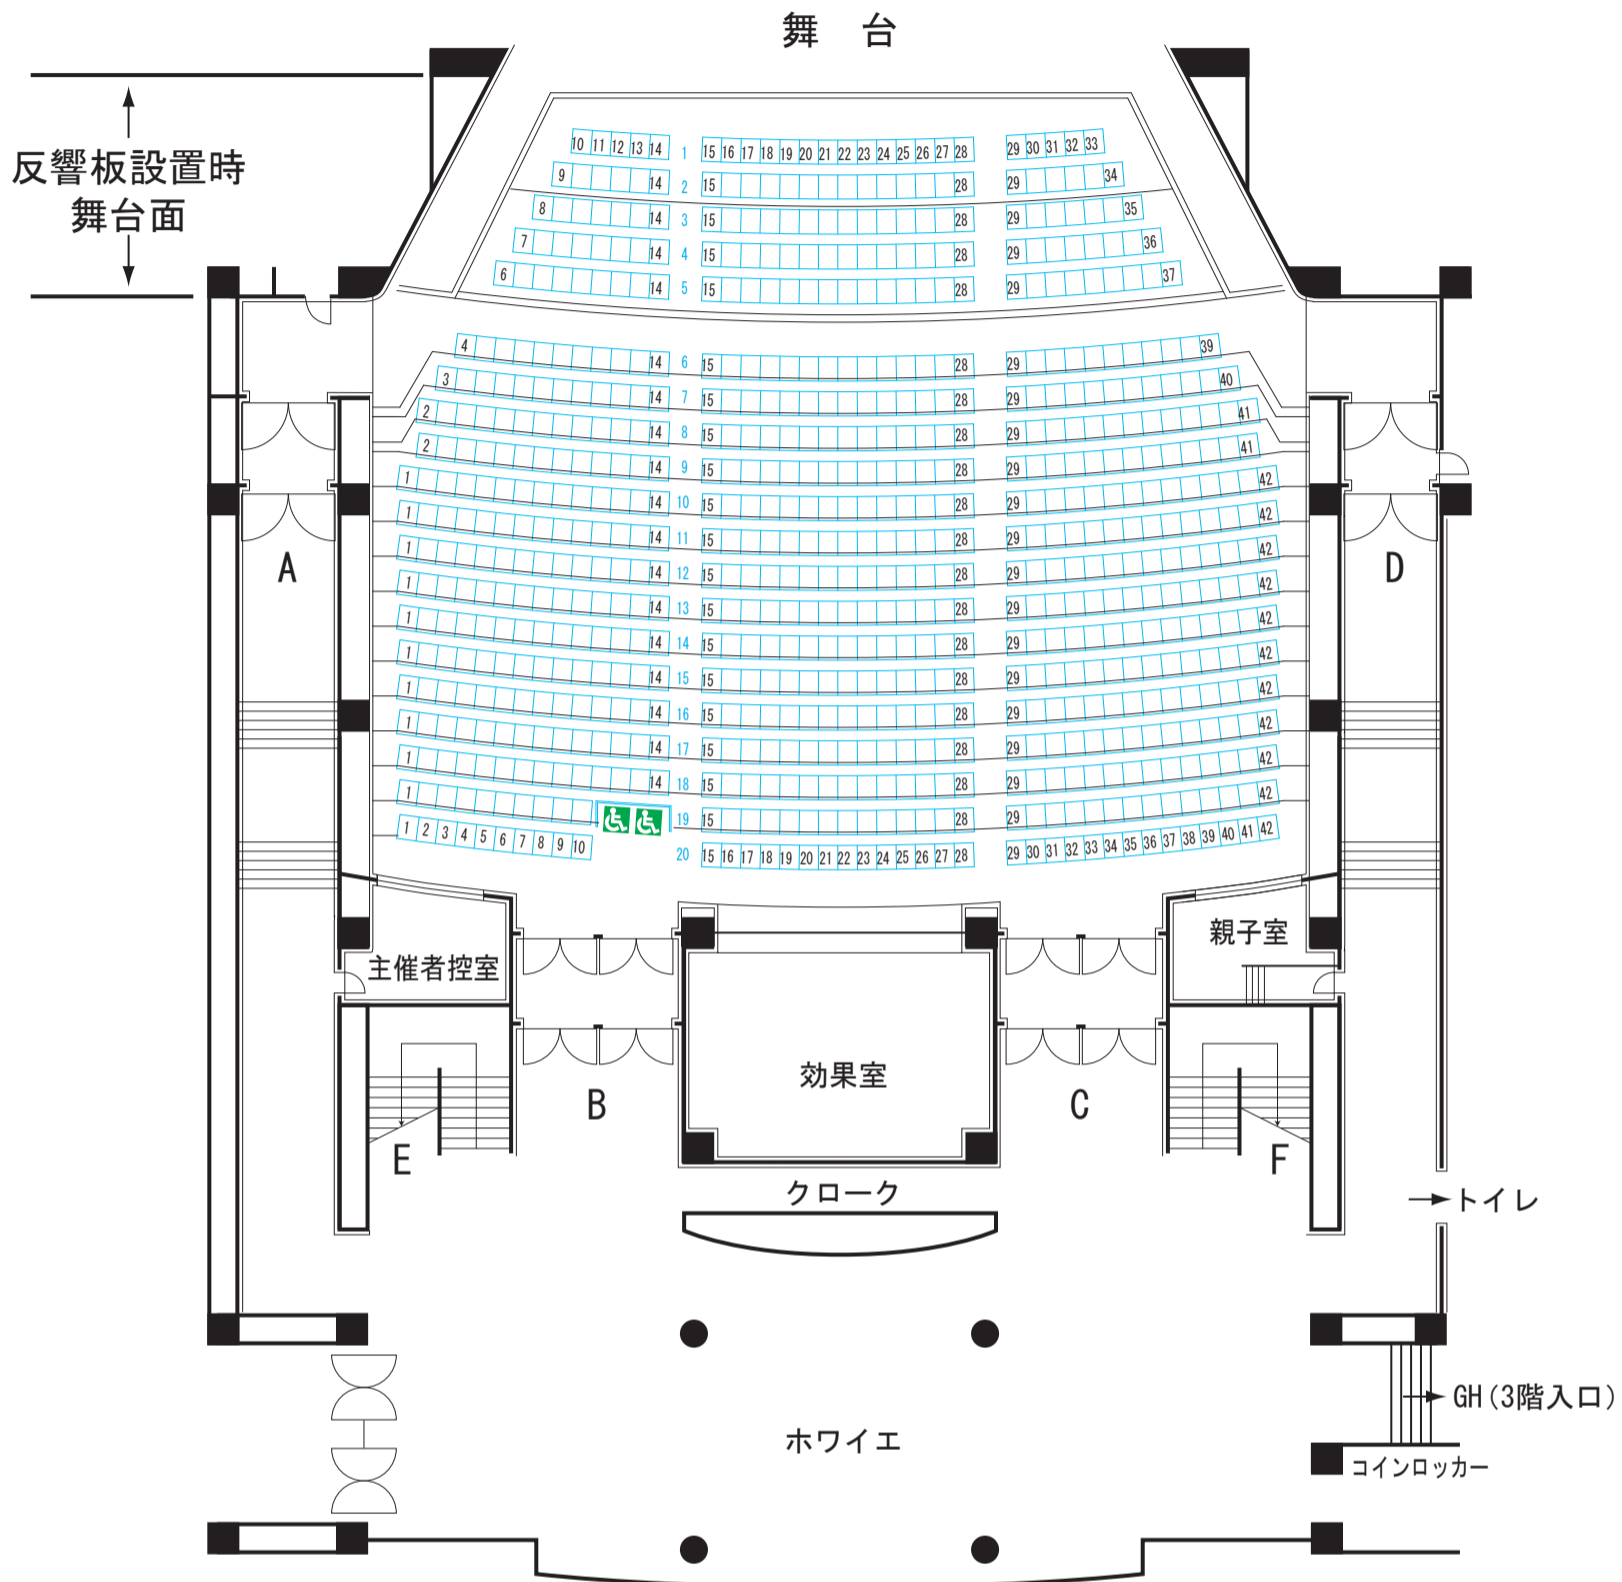

いたみホール 大ホール客席平面図

1階席

2階席